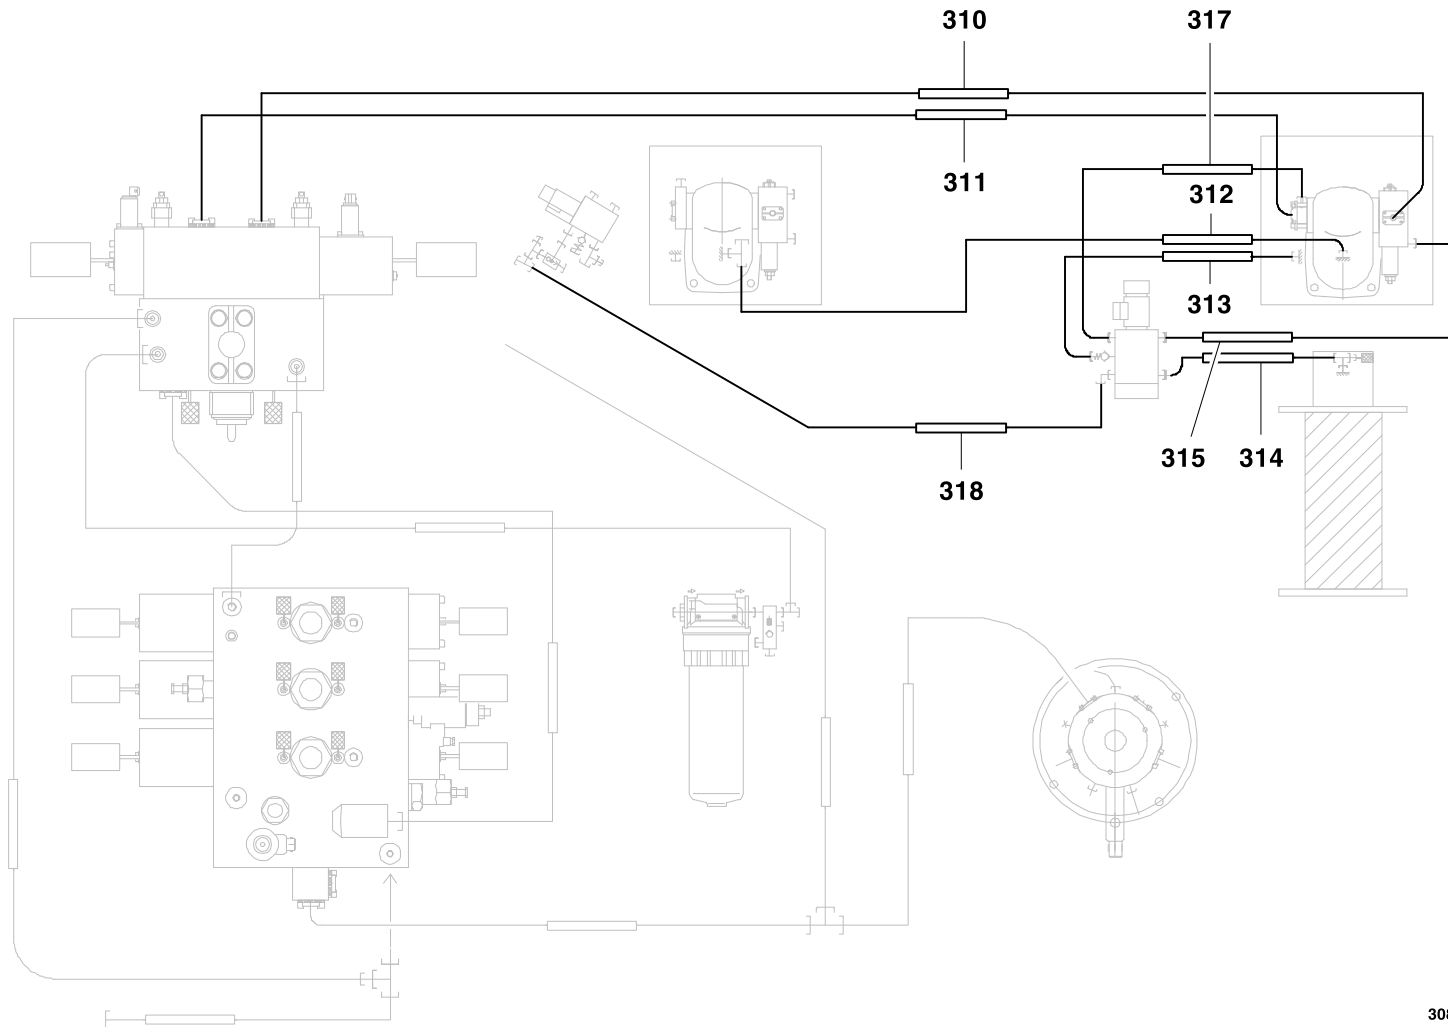

GROVE

SCHLAUCHLEITUNGEN HILFHUBTRAEGER
 HOSE ASSEMBLIES, AUXILIARY HOISTING GEAR CARRIER

BILDТАFЕL
 PICTORIAL DISPLAY

205.09

3089122-ETL B

1/1

GMK 3055
BE 770
G 000

3089122-B-BL01-20509-0000